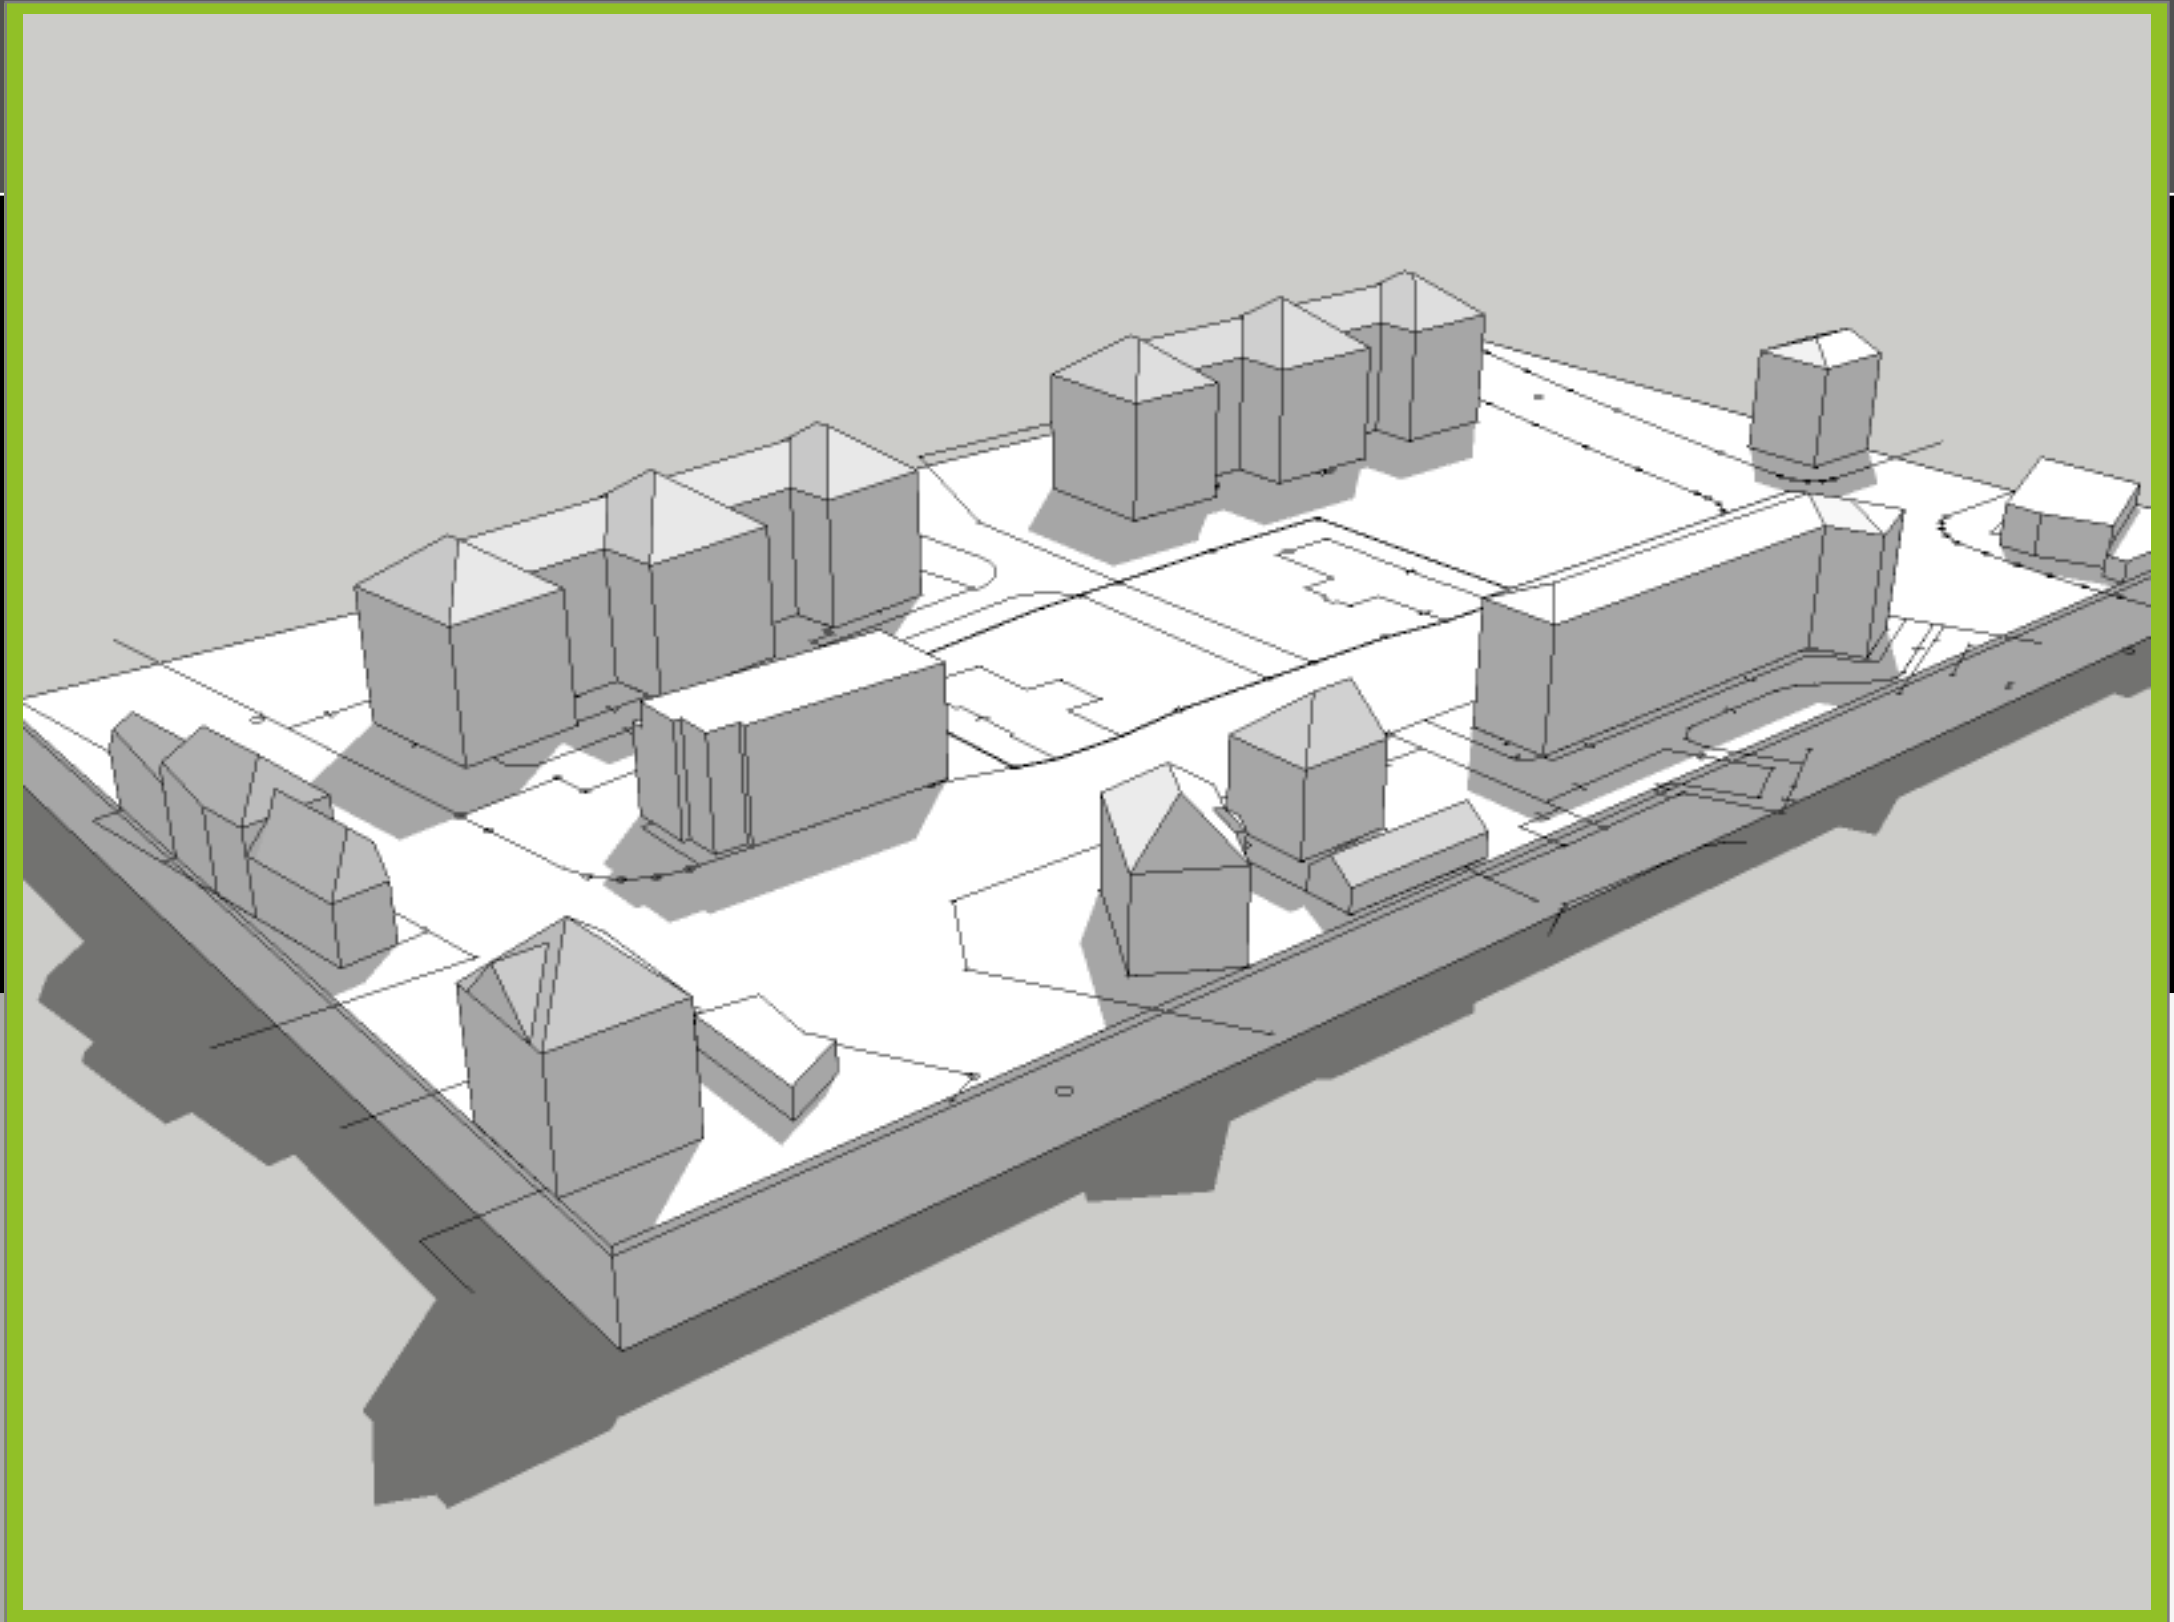

ATO

modellbau :: visualisierung

Projekt
Prinz Eugen Strasse UGM
LAWOG

Ansicht
Umgebungsmodell 1:500

copyright :: DI Christoph Hofer