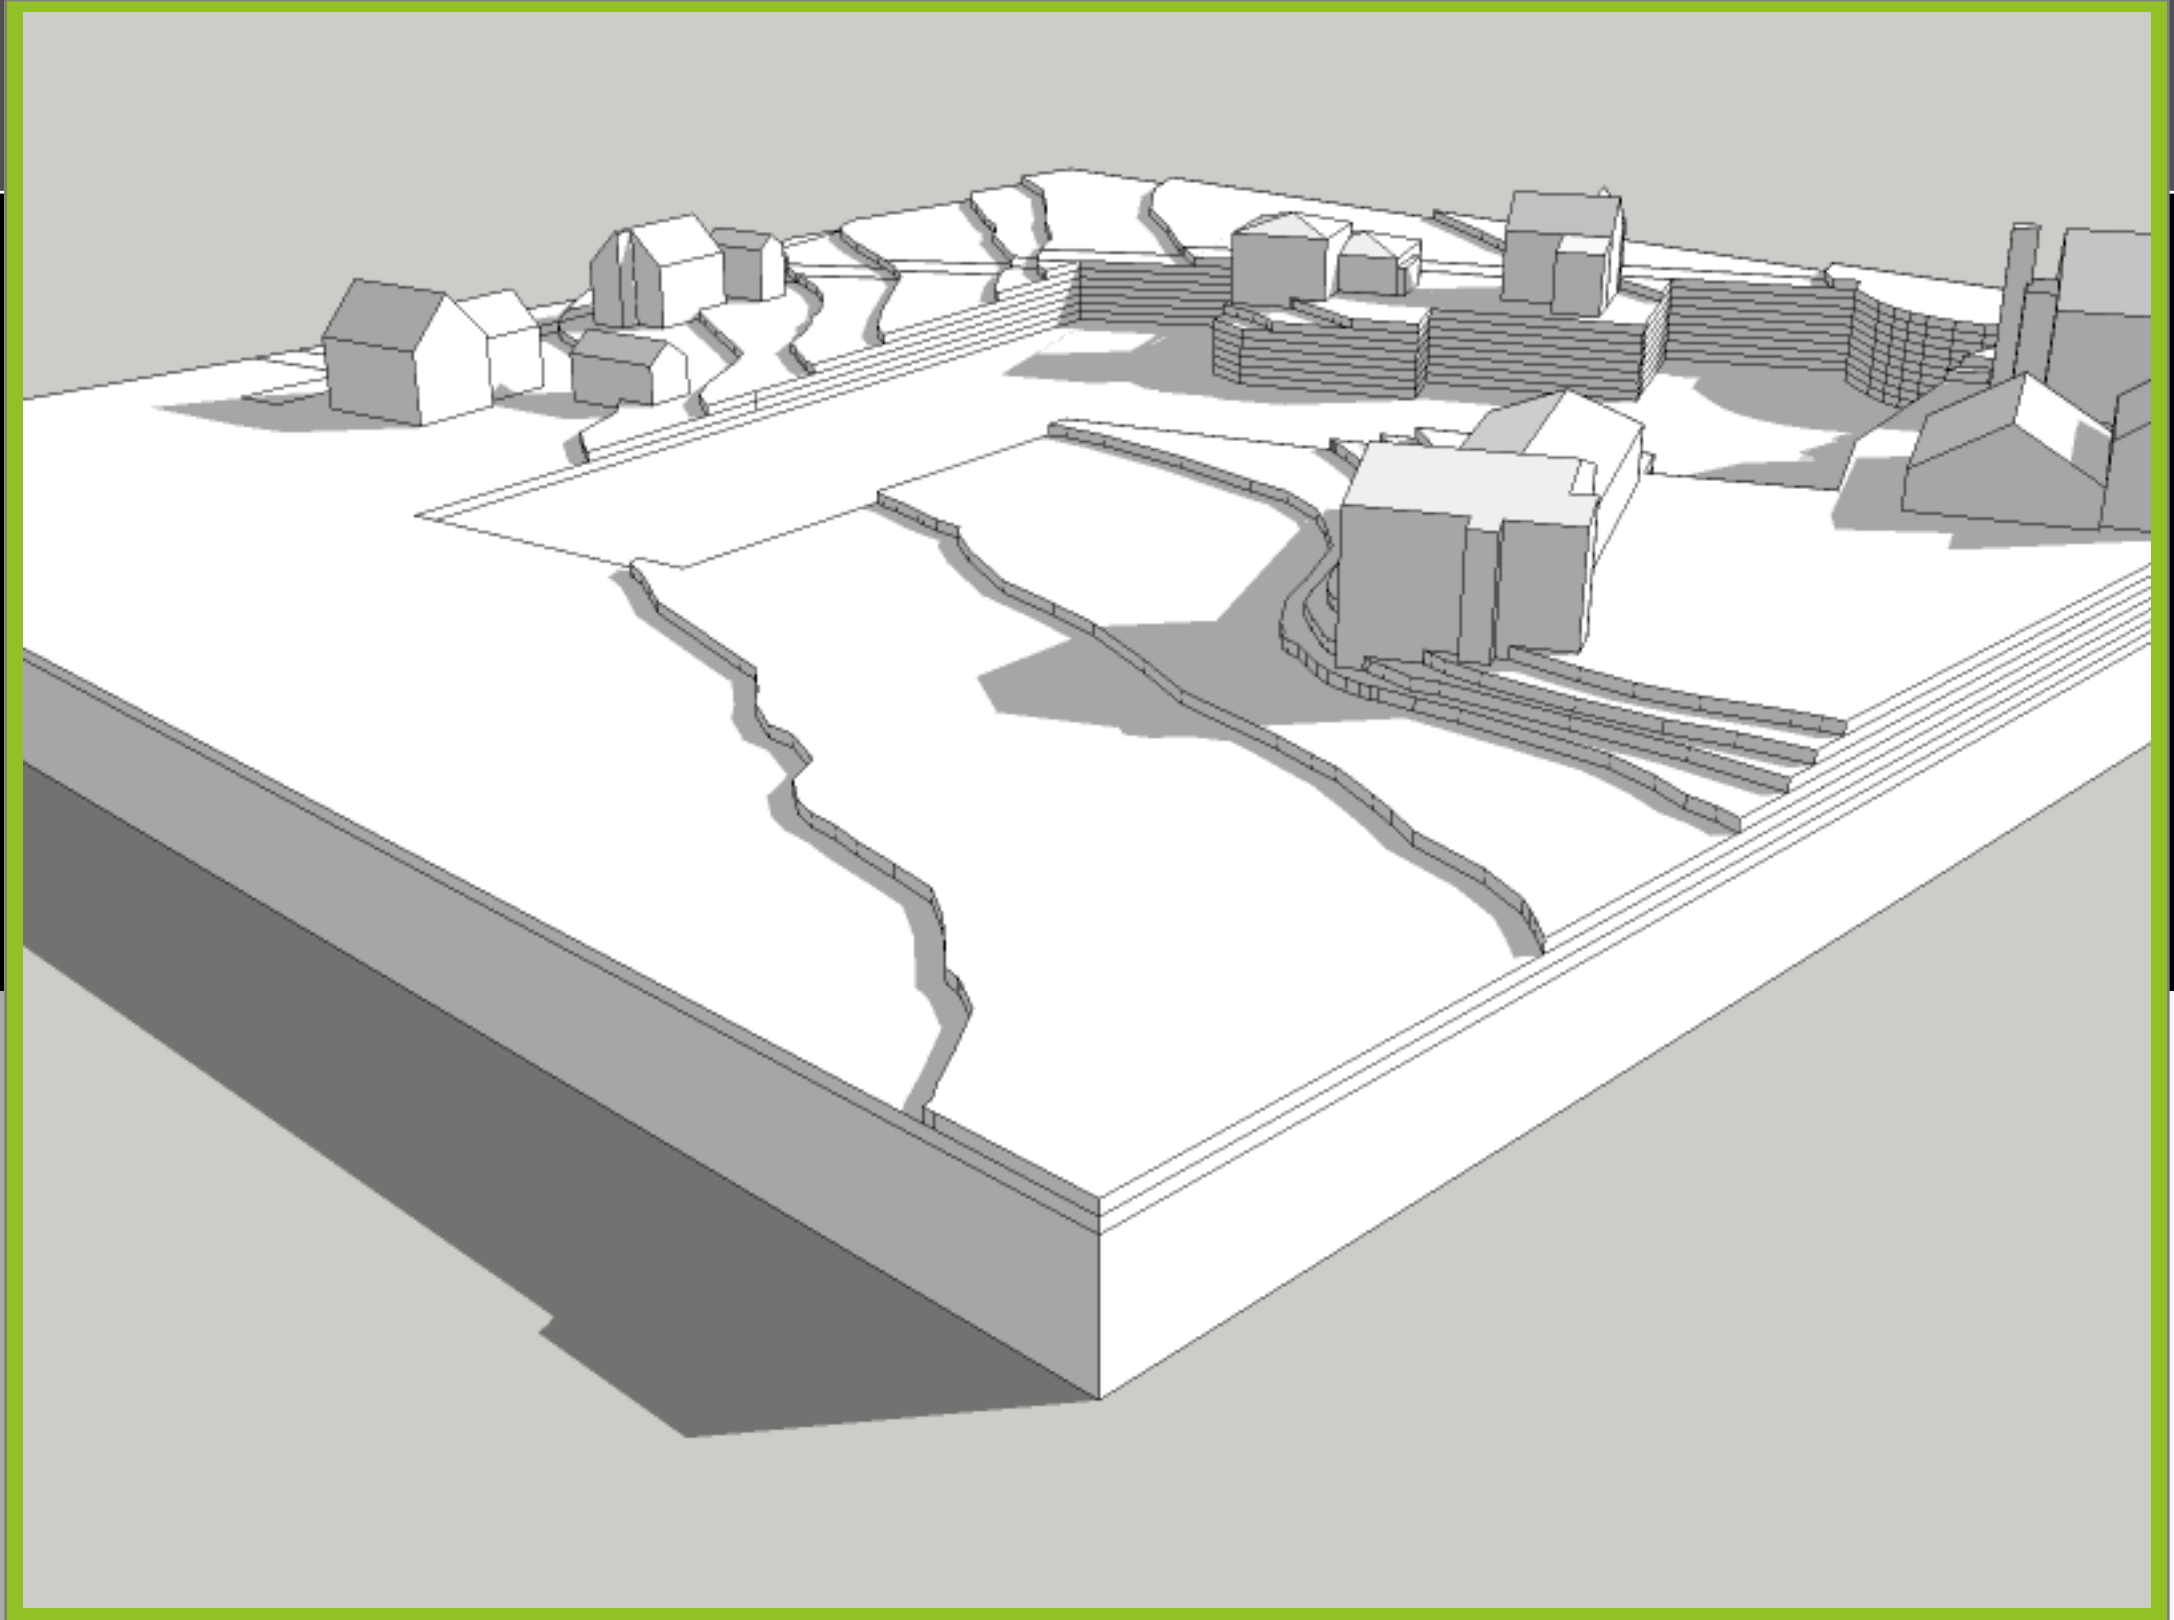

# ATO

modellbau :: visualisierung

Projekt  
WB Schulzentrum Aspach  
LAWOG

Ansicht  
Umgebungsmodell 1:500

copyright :: DI Christoph Hofer