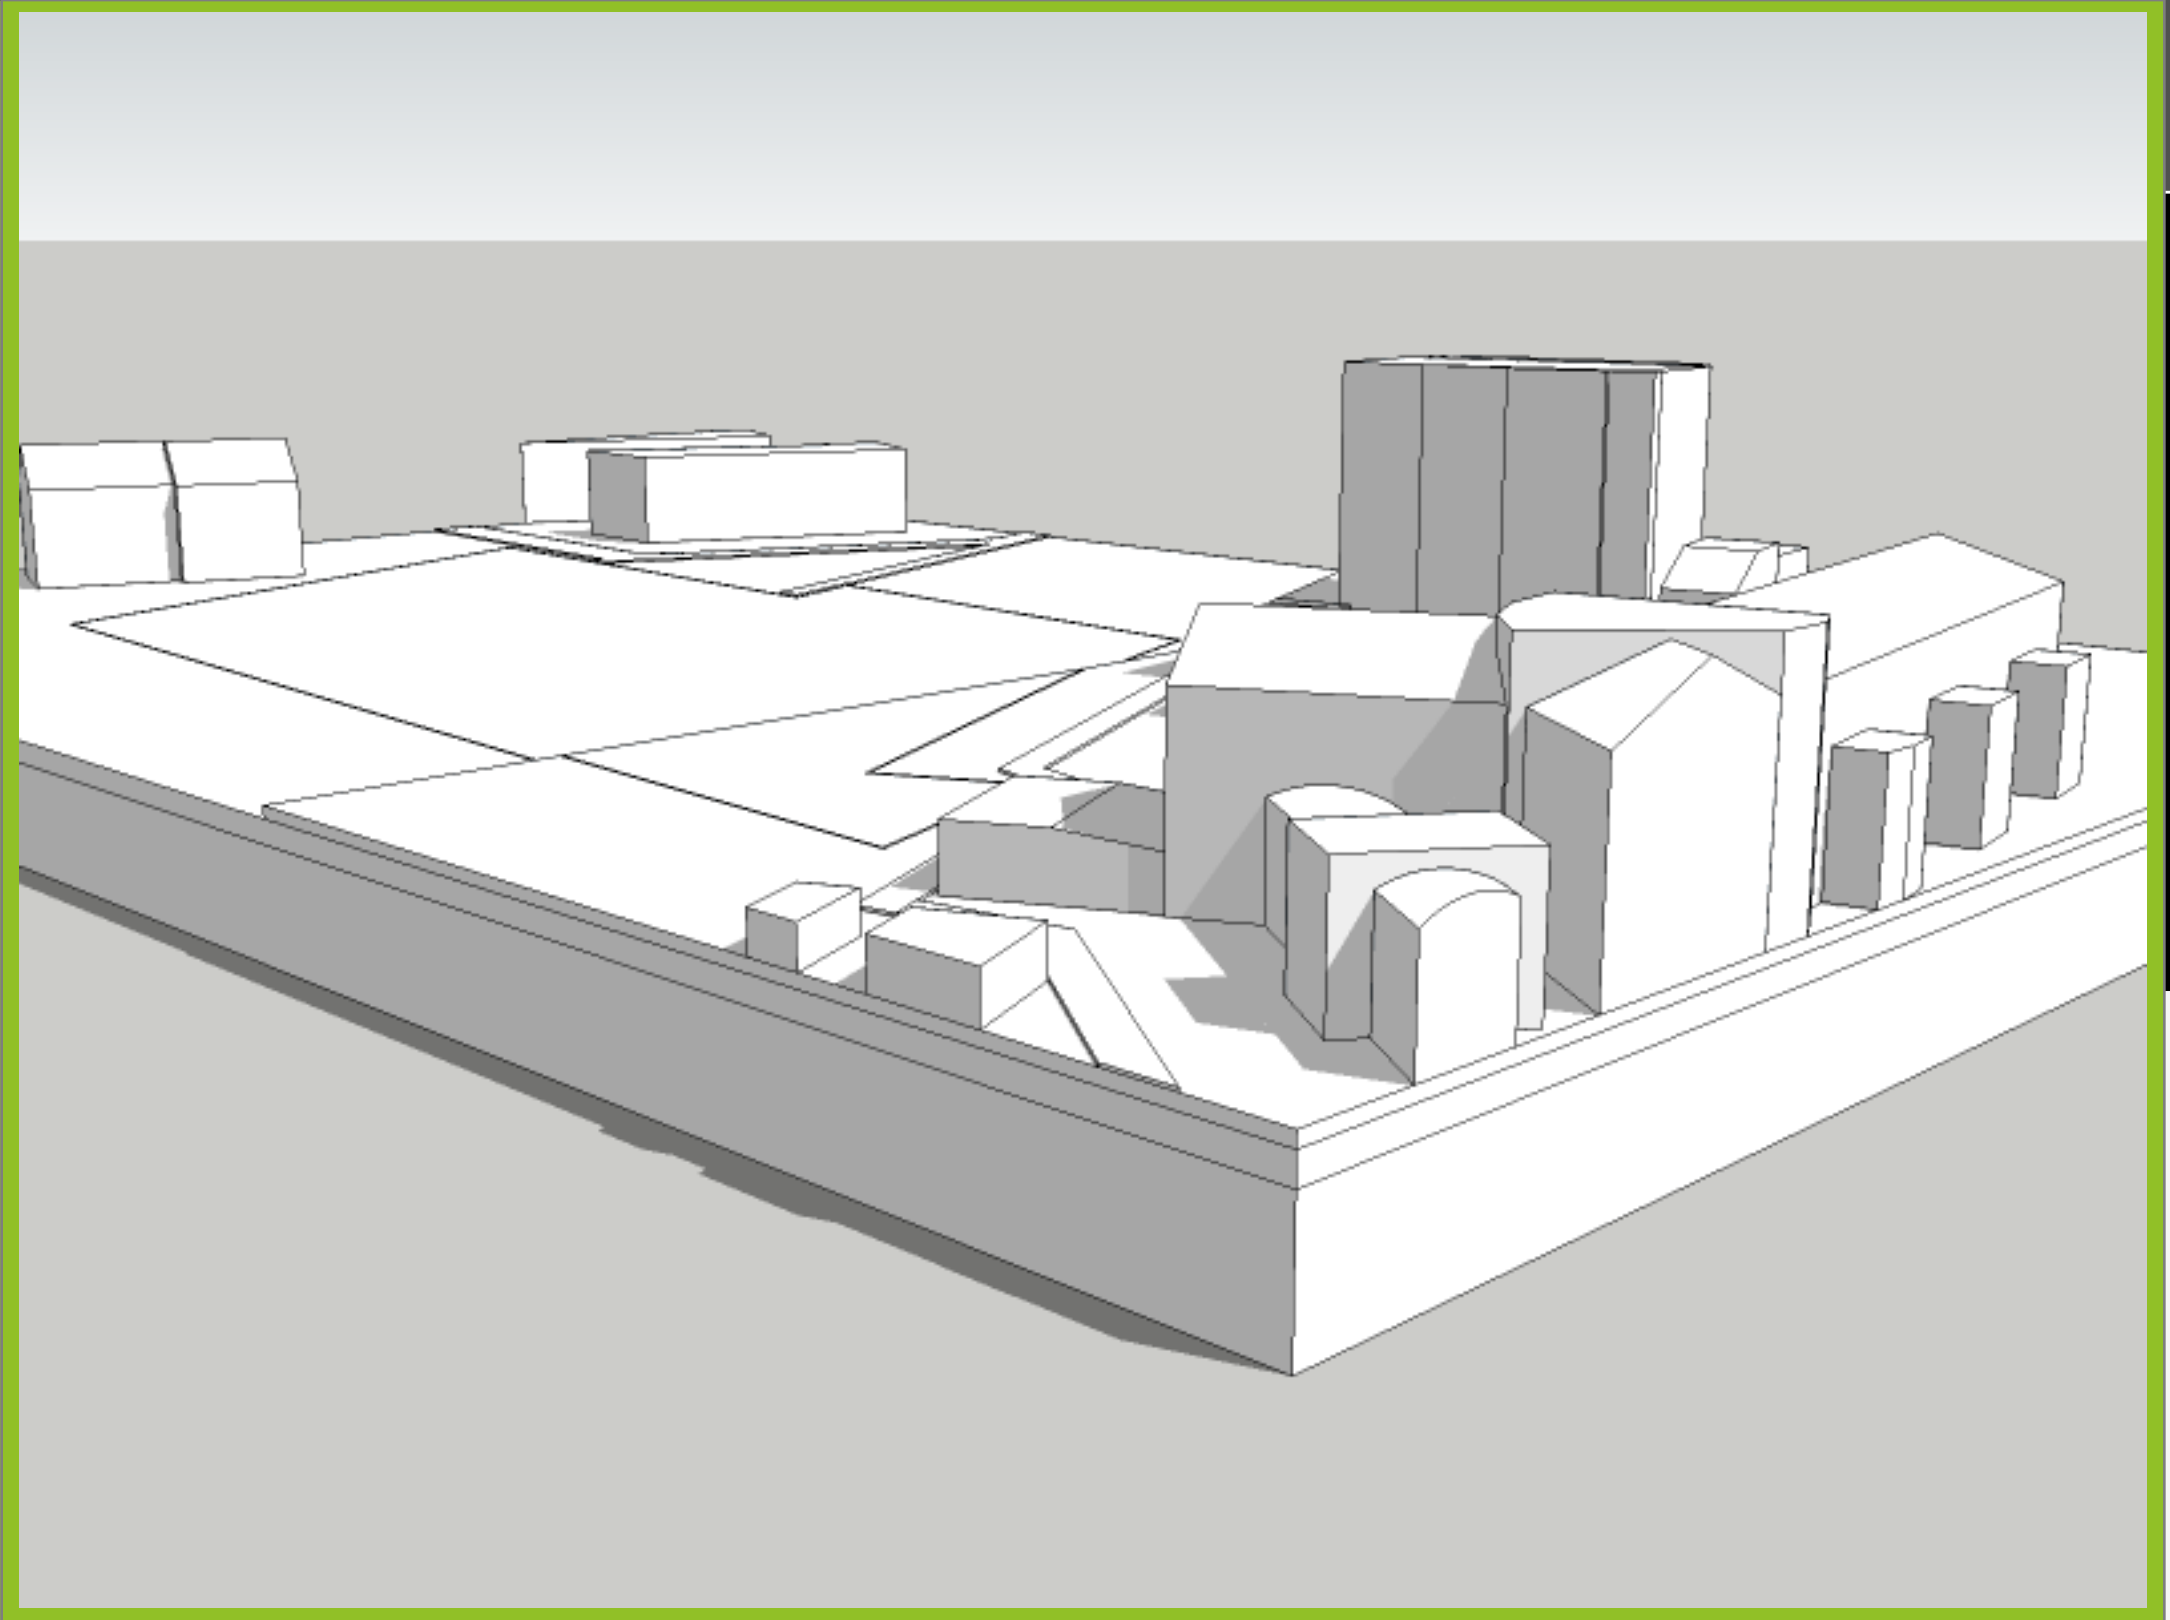

# ATO

modellbau :: visualisierung

Projekt  
BAPH Alkoven  
LAWOG

Ansicht  
Umgebungsmodell 1:500

copyright :: DI Christoph Hofer