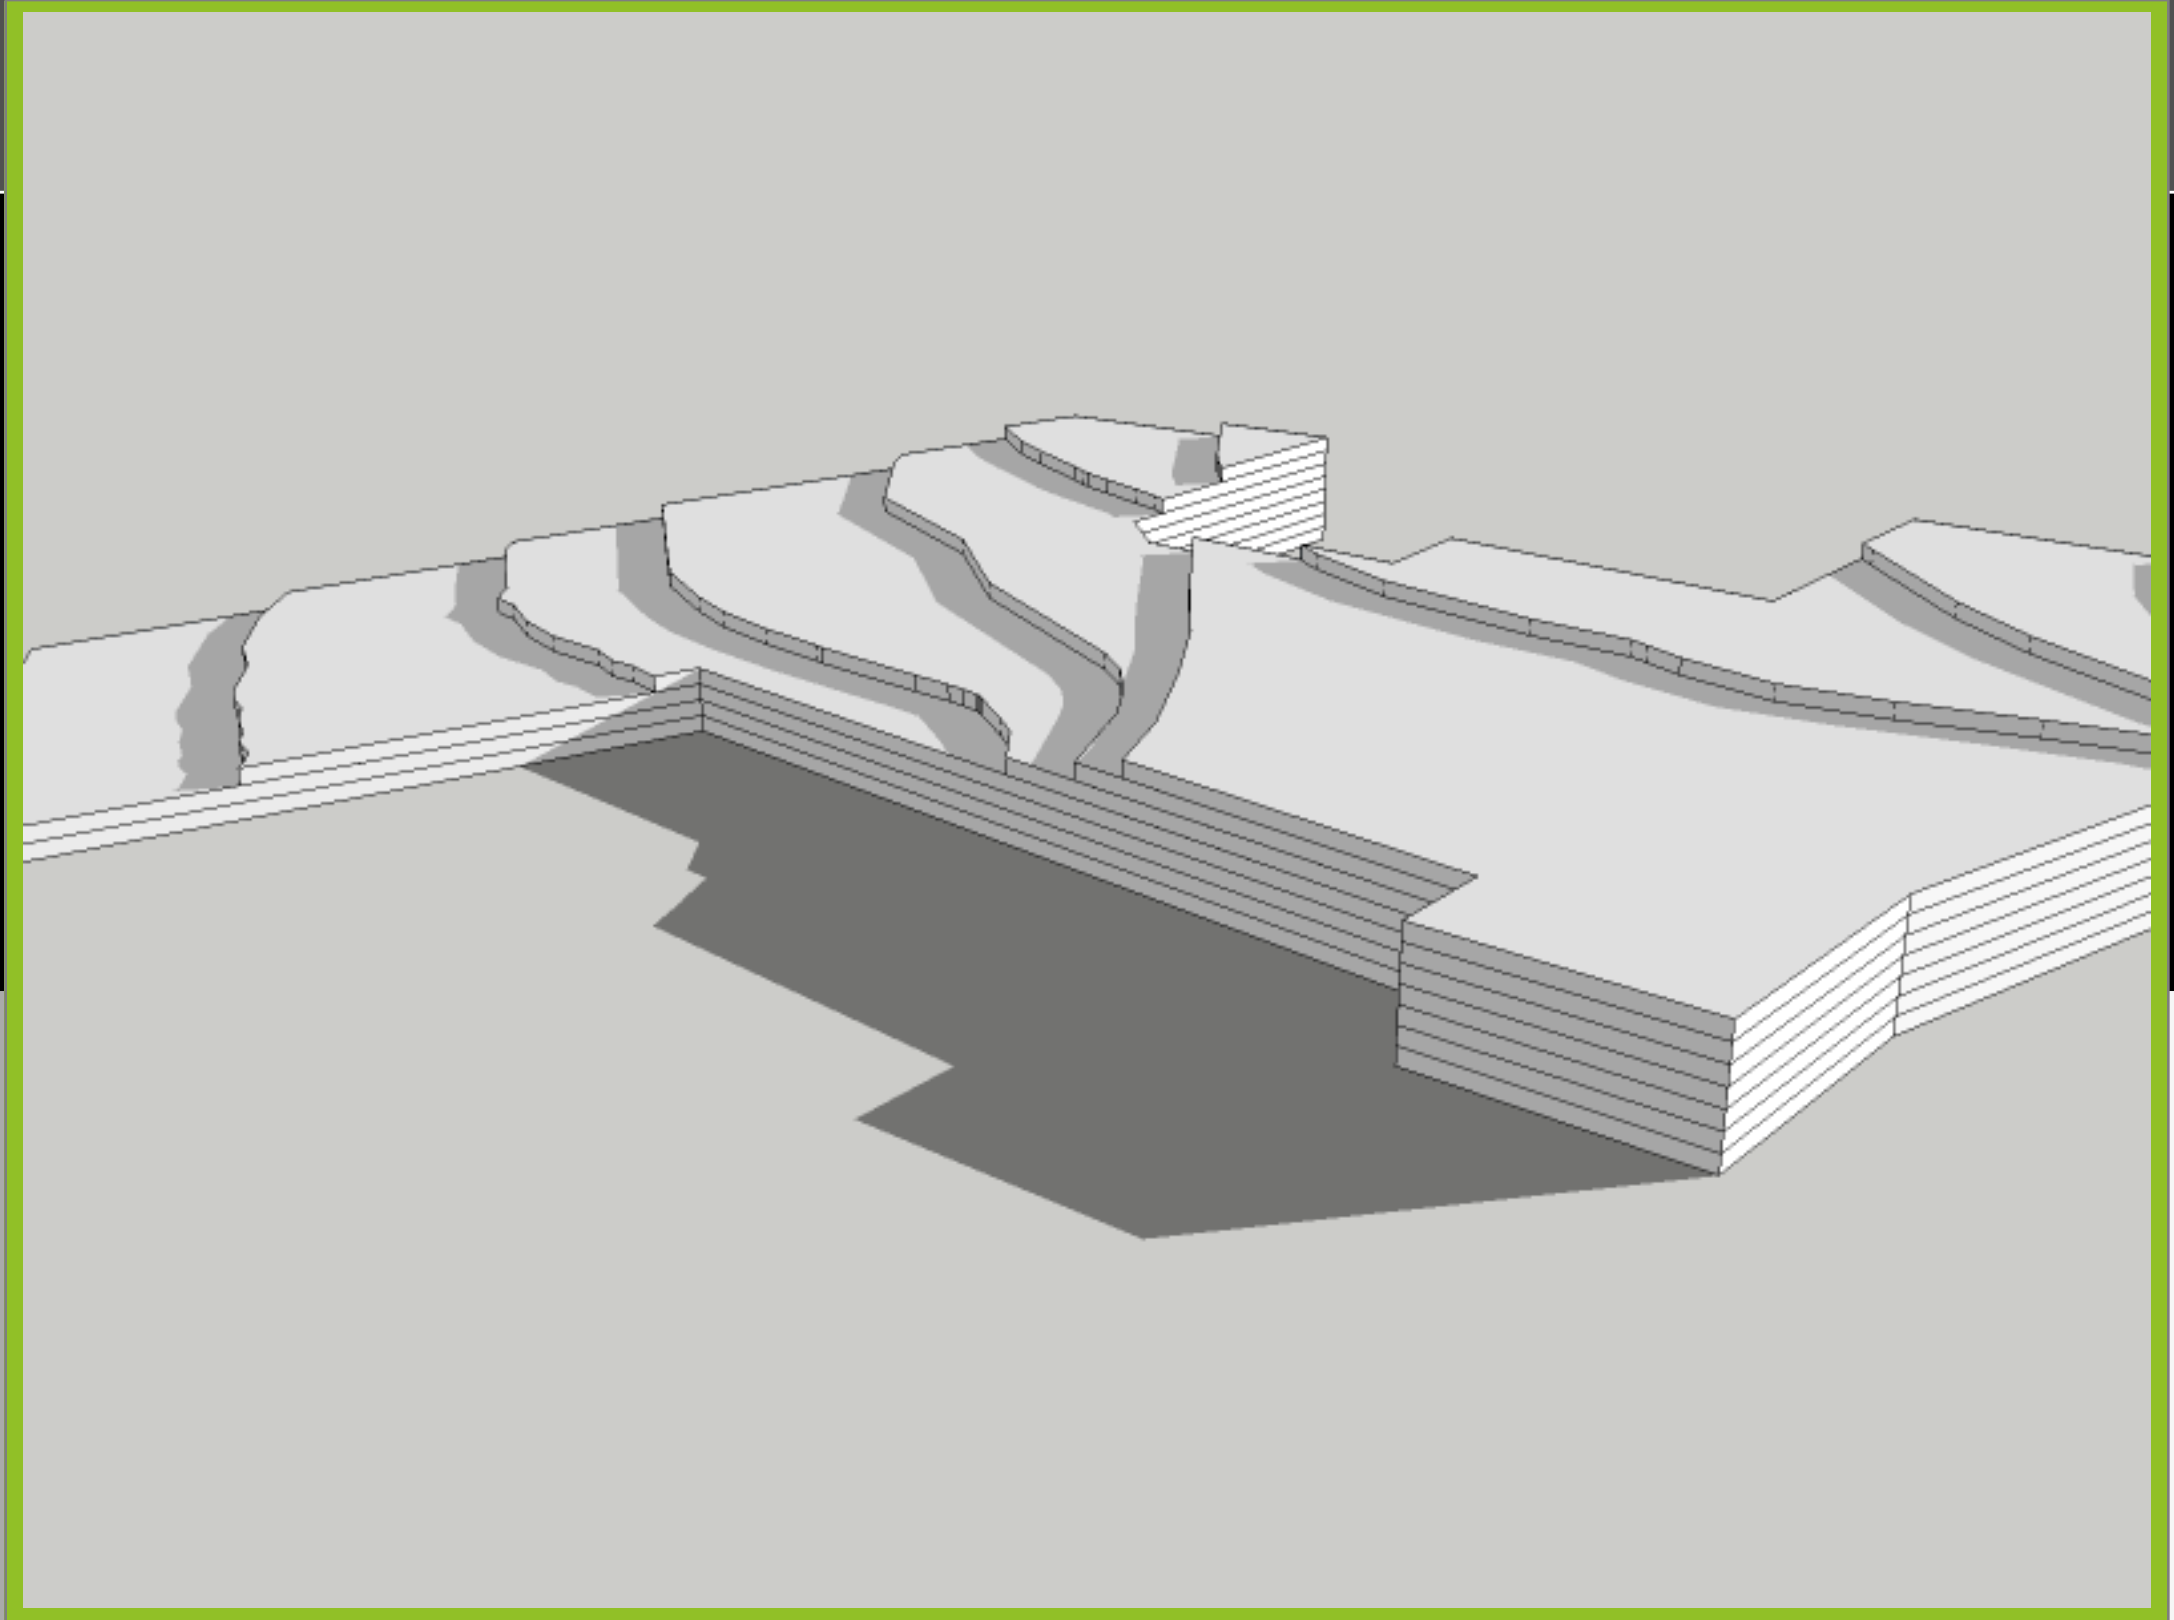

ATO

modellbau :: visualisierung

Projekt
WB Schulzentrum Aspach EP
LAWOG

Ansicht
Umgebungsmodell 1:500

copyright :: DI Christoph Hofer